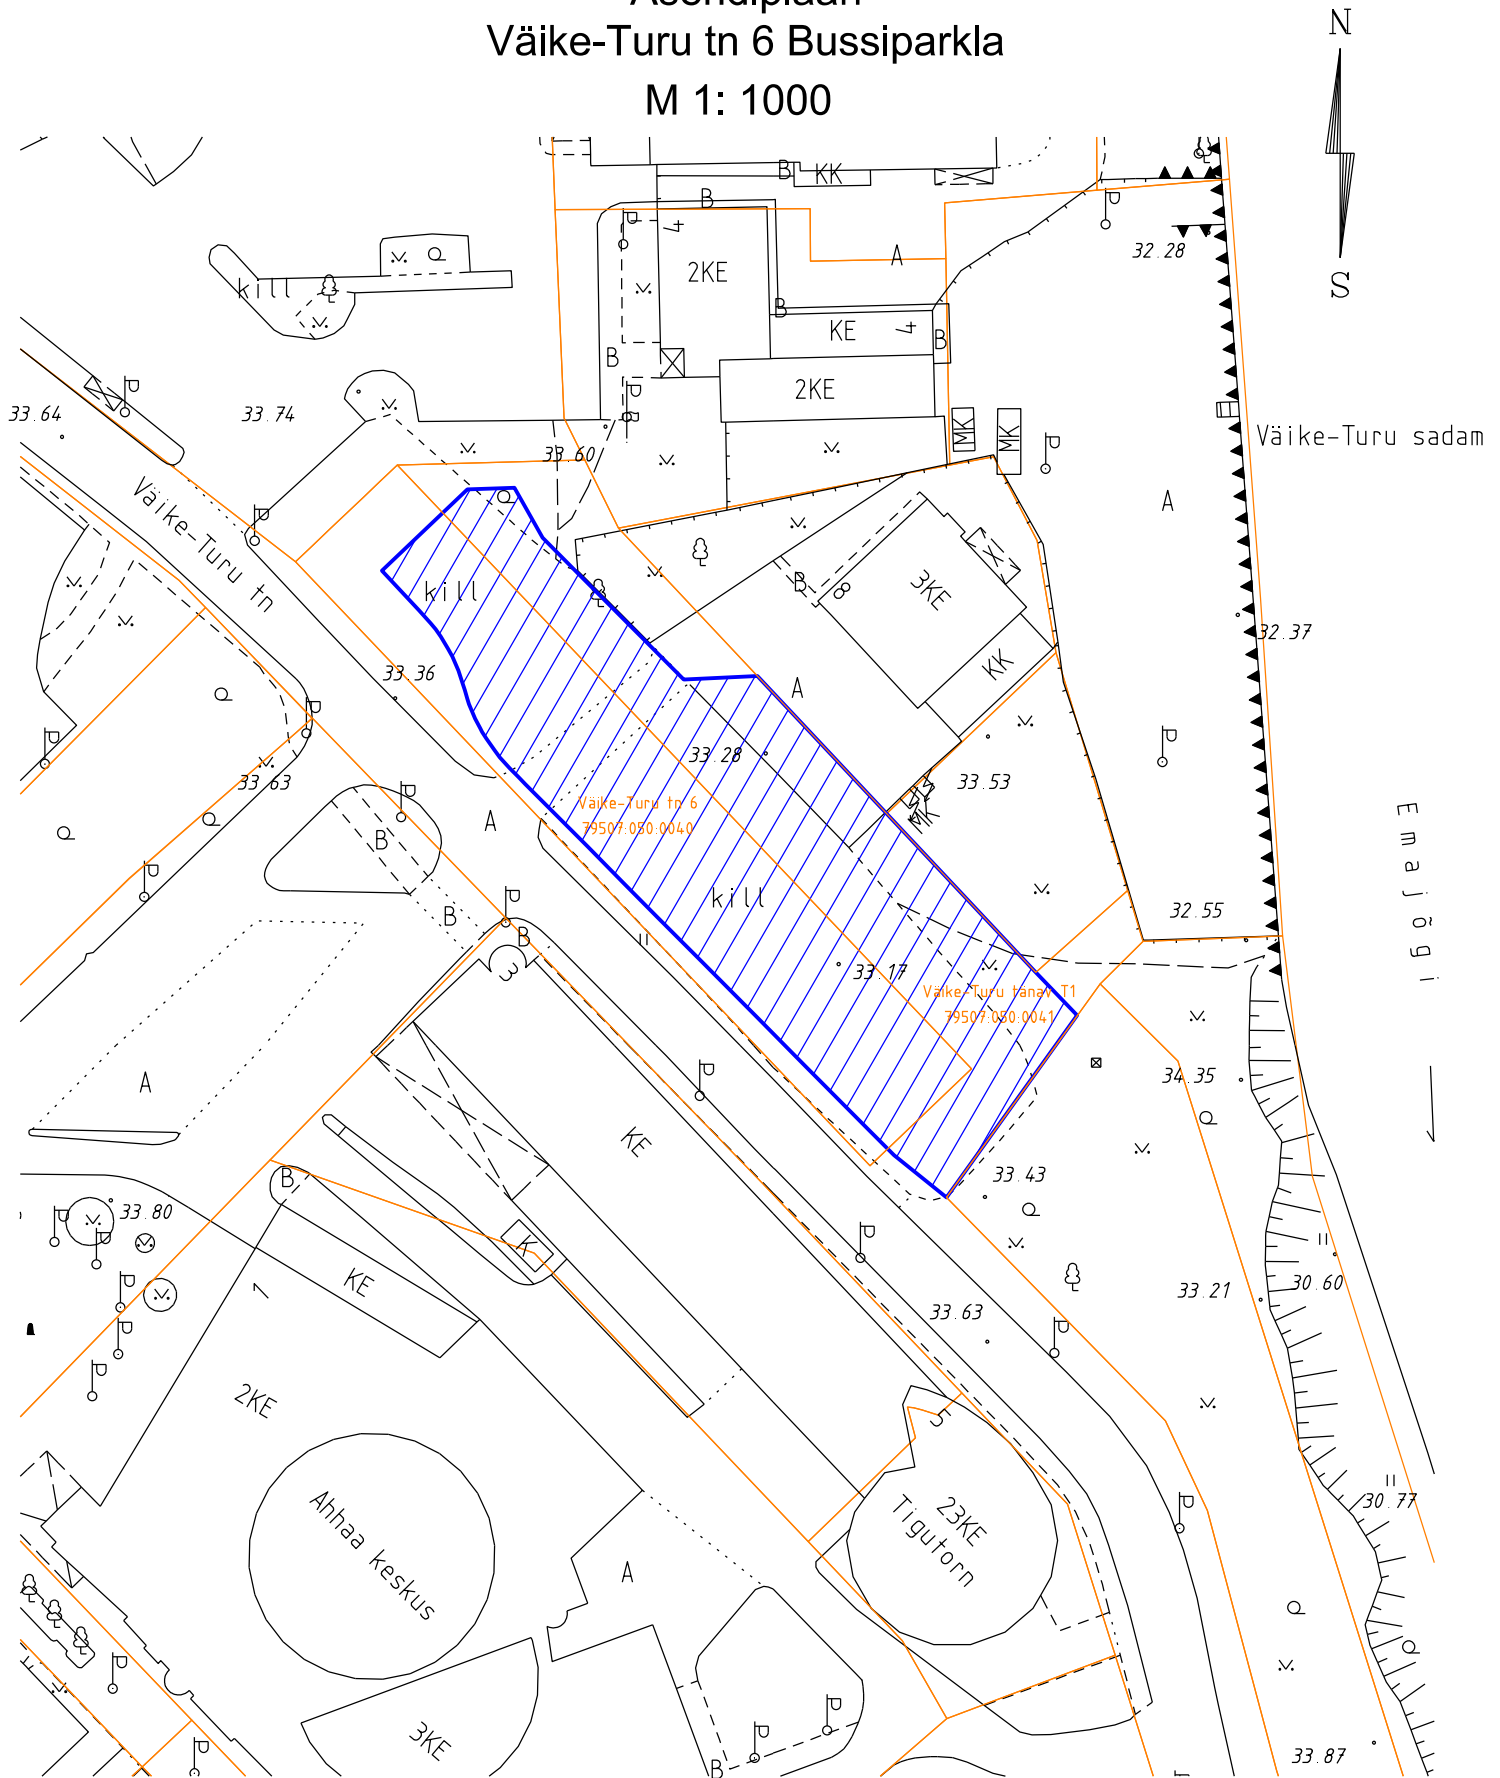

Asendiplaan Väike-Turu tn 6 Bussiparkla M 1: 1000

— katastriüksuse piir

Üürile antav maa-ala, pindalaga ca 3000 m²

Koostas: LPMKO geodeesiateenistuse maakorraldaja M. Kiisla 12.04.2016